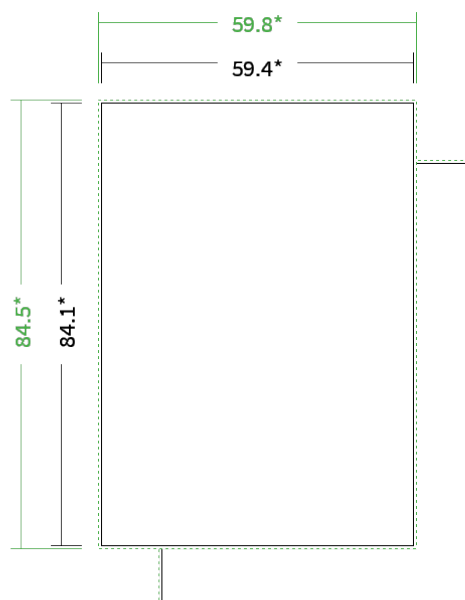

Datenblatt Plakate

Format

A1 (59,4 x 84,1 cm)

Papier

115g Affichen

Farbprofil

ISOcoated_v2_300_eci.icc

Farbe

4/0 farbig Euroskala

Endformat

59.4 x 84.1 cm

Datenformat

59.8 x 84.5 cm

Artikelseite

Artikel auf www.printzipia.de öffnen

* inkl. Beschnittzugabe

* Endformat

*Die Skizzen sind nicht
maßstabsgetreu.*

4/0 farbig Euroskala

4/0-farbig ist auf einer Seite 4farbig Euroskala bedruckt

115g Affichen (Farbraum)

Für Affichen-Papier (mit blauer Rückseite, Outdoorgeeignet) verwenden Sie bitte das ICC-Profil »ISOcoated_v2_300_eci.icc«.

Formatausrichtung, Leserichtung

Liefen Sie alle Seiten in der gleichen Formatausrichtung. Eine Mischung ist nicht möglich. Bei beidseitigem Druck achten Sie auf die korrekte Ausrichtung der Vorder- zur Rückseite. Das Produkt wird im Druck um seine vertikale Achse gewendet, vergleichbar mit dem Umblättern einer Buchseite.