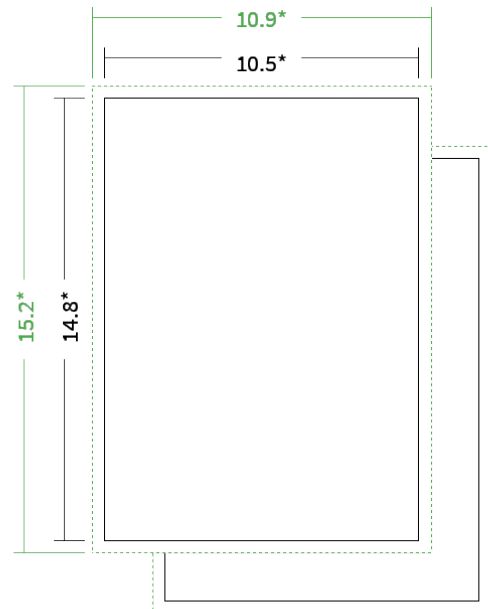

Datenblatt Flyer

Format

A6 hoch (10,5 x 14,8 cm)

Papier

135g Circlesilk

(FSC® | 100% Recycling)

Farbprofil

ISOcoated_v2_300_eci.icc

Farbe

4/4 farbig Euroskala

Endformat

10.5 x 14.8 cm

Datenformat

10.9 x 15.2 cm

Artikelseite

Artikel auf www.printzipia.de öffnen

* inkl. Beschnittzugabe

* Endformat

*Die Skizzen sind nicht
maßstabsgetreu.*

4/4 farbig Euroskala

4/4-farbig ist auf beiden Seiten 4farbig Euroskala bedruckt.

135g Circlesilk

(FSC® | 100% Recycling) (Farbraum)

Für das 100% Recyclingpapier Circlesilk verwenden Sie bitte das ICC-Profil »ISOcoated_v2_300_eci.icc«.

Formatausrichtung, Leserichtung

Liefern Sie alle Seiten in der gleichen Formatausrichtung. Eine Mischung ist nicht möglich. Bei beidseitigem Druck achten Sie auf die korrekte Ausrichtung der Vorder- zur Rückseite. Das Produkt wird im Druck um seine vertikale Achse gewendet, vergleichbar mit dem Umblättern einer Buchseite.