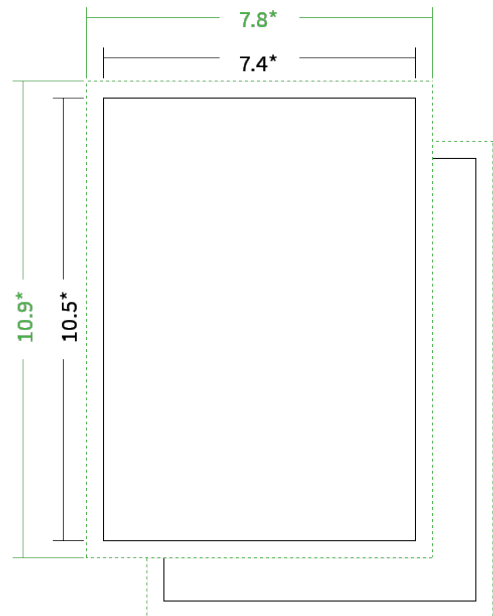

Datenblatt Flyer

Format

A7 hoch (7,4 x 10,5 cm)

Papier

135g Circlesilk

(FSC® | 100% Recycling)

Farbprofil

ISOcoated_v2_300_eci.icc

Farbe

4/4 farbig Euroskala

Endformat

7.4 x 10.5 cm

Datenformat

7.8 x 10.9 cm

Artikelseite

Artikel auf www.printzipia.de öffnen

* inkl. Beschnittzugabe

* Endformat

*Die Skizzen sind nicht
maßstabsgetreu.*

4/4 farbig Euroskala

4/4-farbig ist auf beiden Seiten 4farbig Euroskala bedruckt.

135g Circlesilk

(FSC® | 100% Recycling) (Farbraum)

Für das 100% Recyclingpapier Circlesilk verwenden Sie bitte das ICC-Profil »ISOcoated_v2_300_eci.icc«.

Formatausrichtung, Leserichtung

Liefern Sie alle Seiten in der gleichen Formatausrichtung. Eine Mischung ist nicht möglich. Bei beidseitigem Druck achten Sie auf die korrekte Ausrichtung der Vorder- zur Rückseite. Das Produkt wird im Druck um seine vertikale Achse gewendet, vergleichbar mit dem Umblättern einer Buchseite.