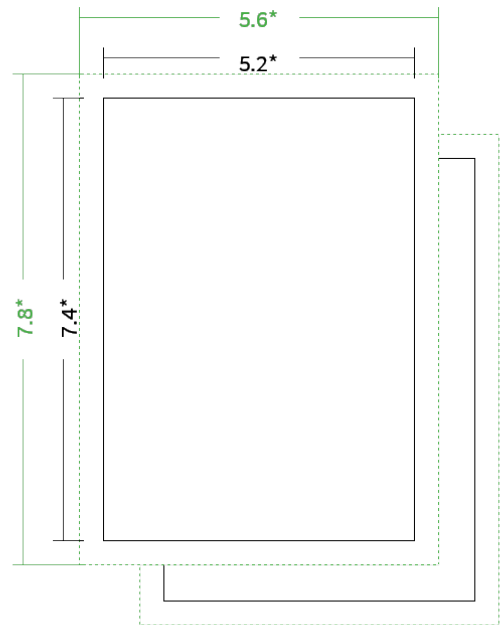

Datenblatt Flyer

Format

A8 hoch (5,2 x 7,4 cm)

Papier

135g Circlesilk

(FSC® | 100% Recycling)

Farbprofil

ISOcoated_v2_300_eci.icc

Farbe

4/4 farbig Euroskala

Endformat

5.2 x 7.4 cm

Datenformat

5.6 x 7.8 cm

Artikelseite

Artikel auf www.printzipia.de öffnen

* inkl. Beschnittzugabe

* Endformat

*Die Skizzen sind nicht
maßstabsgetreu.*

4/4 farbig Euroskala

4/4-farbig ist auf beiden Seiten 4farbig Euroskala bedruckt.

135g Circlesilk

(FSC® | 100% Recycling) (Farbraum)

Für das 100% Recyclingpapier Circlesilk verwenden Sie bitte das ICC-Profil »ISOcoated_v2_300_eci.icc«.

Formatausrichtung, Leserichtung

Liefern Sie alle Seiten in der gleichen Formatausrichtung. Eine Mischung ist nicht möglich. Bei beidseitigem Druck achten Sie auf die korrekte Ausrichtung der Vorder- zur Rückseite. Das Produkt wird im Druck um seine vertikale Achse gewendet, vergleichbar mit dem Umblättern einer Buchseite.