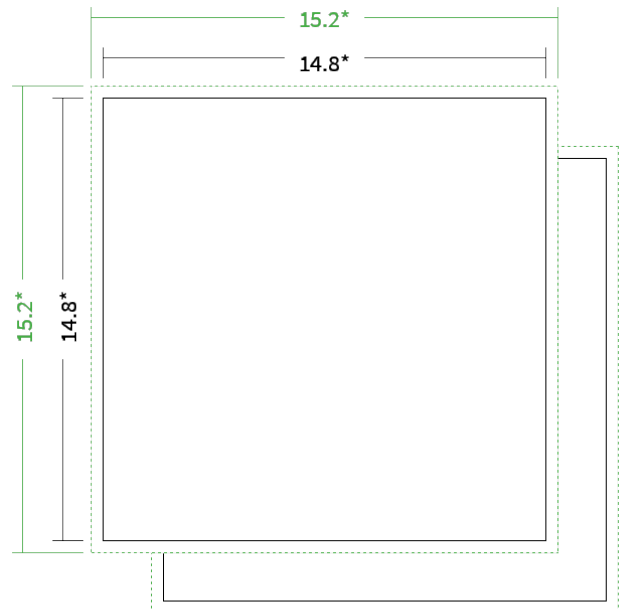

Datenblatt Flyer

Format

14,8 cm Quadrat (14,8 x 14,8 cm)

Papier

135g Circlesilk

(FSC® | 100% Recycling)

Farbprofil

ISOcoated_v2_300_eci.icc

Farbe

4/4 farbig Euroskala

Endformat

14.8 x 14.8 cm

Datenformat

15.2 x 15.2 cm

Artikelseite

Artikel auf www.printzipia.de öffnen

* inkl. Beschnittzugabe

* Endformat

*Die Skizzen sind nicht
maßstabsgetreu.*

4/4 farbig Euroskala

4/4-farbig ist auf beiden Seiten 4farbig Euroskala bedruckt.

135g Circlesilk

(FSC® | 100% Recycling) (Farbraum)

Für das 100% Recyclingpapier Circlesilk verwenden Sie bitte das ICC-Profil »ISOcoated_v2_300_eci.icc«.

Formatausrichtung, Leserichtung

Liefern Sie alle Seiten in der gleichen Formatausrichtung. Eine Mischung ist nicht möglich. Bei beidseitigem Druck achten Sie auf die korrekte Ausrichtung der Vorder- zur Rückseite. Das Produkt wird im Druck um seine vertikale Achse gewendet, vergleichbar mit dem Umblättern einer Buchseite.