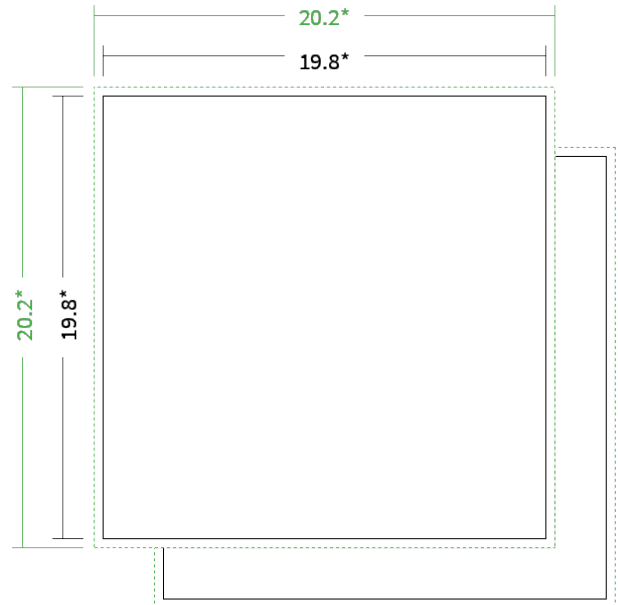

Datenblatt Flyer

Format

19,8 cm Quadrat (19,8 x 19,8 cm)

Papier

135g Circlesilk

(FSC® | 100% Recycling)

Farbprofil

ISOcoated_v2_300_eci.icc

Farbe

4/4 farbig Euroskala

Endformat

19.8 x 19.8 cm

Datenformat

20.2 x 20.2 cm

Artikelseite

Artikel auf www.printzipia.de öffnen

* inkl. Beschnittzugabe

* Endformat

Die Skizzen sind nicht
maßstabsgetreu.

4/4 farbig Euroskala

4/4-farbig ist auf beiden Seiten 4farbig Euroskala bedruckt.

135g Circlesilk

(FSC® | 100% Recycling) (Farbraum)

Für das 100% Recyclingpapier Circlesilk verwenden Sie bitte das ICC-Profil »ISOcoated_v2_300_eci.icc«.

Formatausrichtung, Leserichtung

Liefern Sie alle Seiten in der gleichen Formatausrichtung. Eine Mischung ist nicht möglich. Bei beidseitigem Druck achten Sie auf die korrekte Ausrichtung der Vorder- zur Rückseite. Das Produkt wird im Druck um seine vertikale Achse gewendet, vergleichbar mit dem Umblättern einer Buchseite.