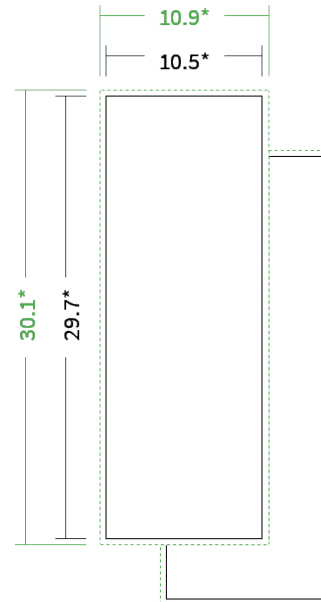

Datenblatt Flyer

Format

A4 halb (10,5 x 29,7 cm)

Papier

135g Circlesilk

(FSC® | 100% Recycling)

Farbprofil

ISOcoated_v2_300_eci.icc

Farbe

4/4 farbig Euroskala

Endformat

10.5 x 29.7 cm

Datenformat

10.9 x 30.1 cm

Artikelseite

Artikel auf www.printzipia.de öffnen

* inkl. Beschnittzugabe

* Endformat

*Die Skizzen sind nicht
maßstabsgetreu.*

4/4 farbig Euroskala

4/4-farbig ist auf beiden Seiten 4farbig Euroskala bedruckt.

135g Circlesilk

(FSC® | 100% Recycling) (Farbraum)

Für das 100% Recyclingpapier Circlesilk verwenden Sie bitte das ICC-Profil »ISOcoated_v2_300_eci.icc«.

Formatausrichtung, Leserichtung

Liefern Sie alle Seiten in der gleichen Formatausrichtung. Eine Mischung ist nicht möglich. Bei beidseitigem Druck achten Sie auf die korrekte Ausrichtung der Vorder- zur Rückseite. Das Produkt wird im Druck um seine vertikale Achse gewendet, vergleichbar mit dem Umblättern einer Buchseite.