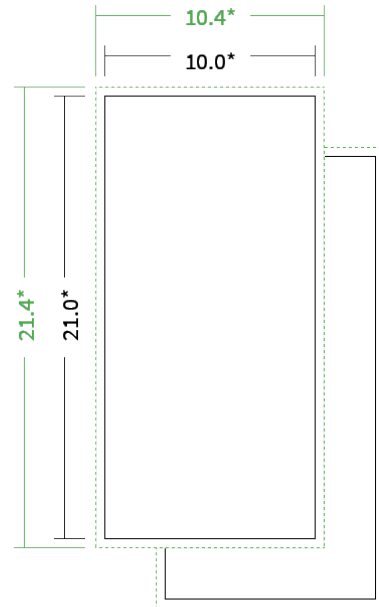

Datenblatt Flyer

Format

DIN lang (10,0 x 21,0 cm)

Papier

135g Circlesilk

(FSC® | 100% Recycling)

Farbprofil

ISOcoated_v2_300_eci.icc

Farbe

4/4 farbig Euroskala

Endformat

10,0 x 21,0 cm

Datenformat

10,4 x 21,4 cm

Artikelseite

Artikel auf www.printzipia.de öffnen

* inkl. Beschnittzugabe

* Endformat

*Die Skizzen sind nicht
maßstabsgetreu.*

4/4 farbig Euroskala

4/4-farbig ist auf beiden Seiten 4farbig Euroskala bedruckt.

135g Circlesilk

(FSC® | 100% Recycling) (Farbraum)

Für das 100% Recyclingpapier Circlesilk verwenden Sie bitte das ICC-Profil »ISOcoated_v2_300_eci.icc«.

Formatausrichtung, Leserichtung

Liefern Sie alle Seiten in der gleichen Formatausrichtung. Eine Mischung ist nicht möglich. Bei beidseitigem Druck achten Sie auf die korrekte Ausrichtung der Vorder- zur Rückseite. Das Produkt wird im Druck um seine vertikale Achse gewendet, vergleichbar mit dem Umblättern einer Buchseite.