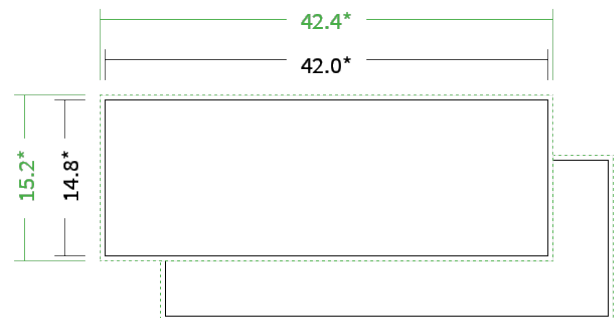

Datenblatt Flyer

Format

A3 halb quer (42,0 x 14,8 cm)

Papier

135g Circlesilk

(FSC® | 100% Recycling)

Farbprofil

ISOcoated_v2_300_eci.icc

Farbe

4/4 farbig Euroskala

Endformat

42.0 x 14.8 cm

Datenformat

42.4 x 15.2 cm

Artikelseite

Artikel auf www.printzipia.de öffnen

* inkl. Beschnittzugabe

* Endformat

*Die Skizzen sind nicht
maßstabsgetreu.*

4/4 farbig Euroskala

4/4-farbig ist auf beiden Seiten 4farbig Euroskala bedruckt.

135g Circlesilk

(FSC® | 100% Recycling) (Farbraum)

Für das 100% Recyclingpapier Circlesilk verwenden Sie bitte das ICC-Profil »ISOcoated_v2_300_eci.icc«.

Formatausrichtung, Leserichtung

Liefen Sie alle Seiten in der gleichen Formatausrichtung. Eine Mischung ist nicht möglich. Bei beidseitigem Druck achten Sie auf die korrekte Ausrichtung der Vorder- zur Rückseite. Das Produkt wird im Druck um seine vertikale Achse gewendet, vergleichbar mit dem Umblättern einer Buchseite.