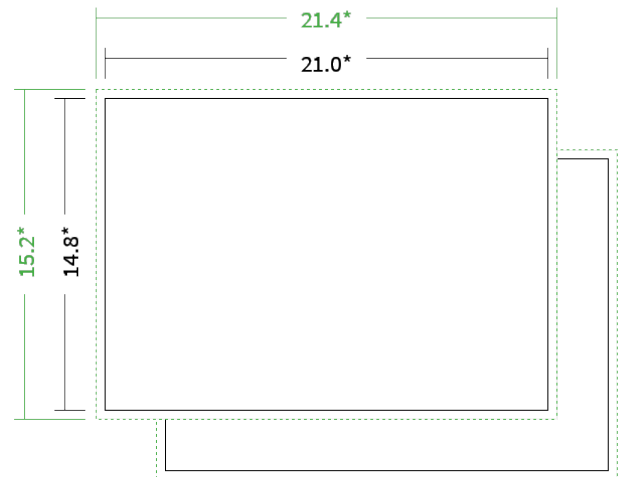

Datenblatt Flyer

Format

A5 quer (21,0 x 14,8 cm)

Papier

135g Circlesilk

(FSC® | 100% Recycling)

Farbprofil

ISOcoated_v2_300_eci.icc

Farbe

4/4 farbig Euroskala

Endformat

21.0 x 14.8 cm

Datenformat

21.4 x 15.2 cm

Artikelseite

Artikel auf www.printzipia.de öffnen

* inkl. Beschnittzugabe

* Endformat

*Die Skizzen sind nicht
maßstabsgetreu.*

4/4 farbig Euroskala

4/4-farbig ist auf beiden Seiten 4farbig Euroskala bedruckt.

135g Circlesilk

(FSC® | 100% Recycling) (Farbraum)

Für das 100% Recyclingpapier Circlesilk verwenden Sie bitte das ICC-Profil »ISOcoated_v2_300_eci.icc«.

Formatausrichtung, Leserichtung

Liefern Sie alle Seiten in der gleichen Formatausrichtung. Eine Mischung ist nicht möglich. Bei beidseitigem Druck achten Sie auf die korrekte Ausrichtung der Vorder- zur Rückseite. Das Produkt wird im Druck um seine vertikale Achse gewendet, vergleichbar mit dem Umblättern einer Buchseite.