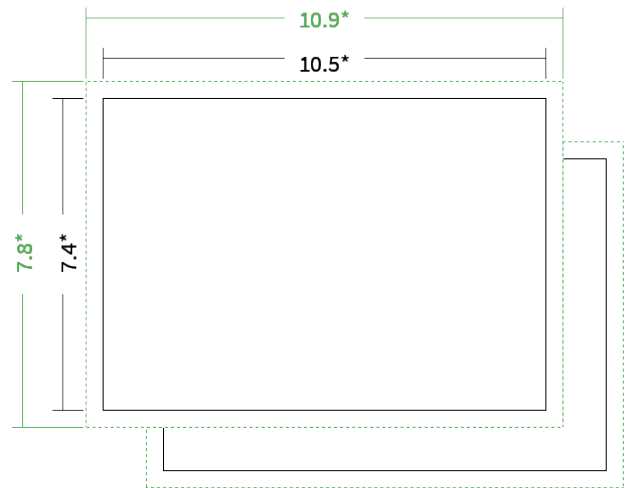

Datenblatt Flyer

Format

A7 quer (10,5 x 7,4 cm)

Papier

135g Circlesilk

(FSC® | 100% Recycling)

Farbprofil

ISOcoated_v2_300_eci.icc

Farbe

4/4 farbig Euroskala

Endformat

10.5 x 7.4 cm

Datenformat

10.9 x 7.8 cm

Artikelseite

Artikel auf www.printzipia.de öffnen

* inkl. Beschnittzugabe

* Endformat

*Die Skizzen sind nicht
maßstabsgetreu.*

4/4 farbig Euroskala

4/4-farbig ist auf beiden Seiten 4farbig Euroskala bedruckt.

135g Circlesilk

(FSC® | 100% Recycling) (Farbraum)

Für das 100% Recyclingpapier Circlesilk verwenden Sie bitte das ICC-Profil »ISOcoated_v2_300_eci.icc«.

Formatausrichtung, Leserichtung

Liefern Sie alle Seiten in der gleichen Formatausrichtung. Eine Mischung ist nicht möglich. Bei beidseitigem Druck achten Sie auf die korrekte Ausrichtung der Vorder- zur Rückseite. Das Produkt wird im Druck um seine vertikale Achse gewendet, vergleichbar mit dem Umblättern einer Buchseite.