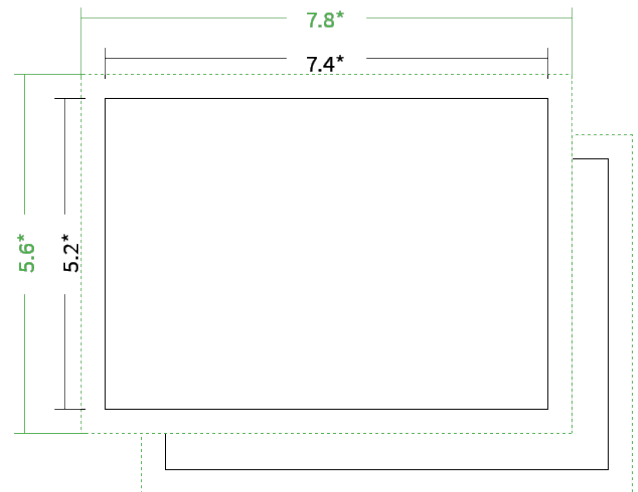

Datenblatt Flyer

Format

A8 quer (7,4 x 5,2 cm)

Papier

135g Circlesilk

(FSC® | 100% Recycling)

Farbprofil

ISOcoated_v2_300_eci.icc

Farbe

4/4 farbig Euroskala

Endformat

7.4 x 5.2 cm

Datenformat

7.8 x 5.6 cm

Artikelseite

Artikel auf www.printzipia.de öffnen

* inkl. Beschnittzugabe

* Endformat

*Die Skizzen sind nicht
maßstabsgetreu.*

4/4 farbig Euroskala

4/4-farbig ist auf beiden Seiten 4farbig Euroskala bedruckt.

135g Circlesilk

(FSC® | 100% Recycling) (Farbraum)

Für das 100% Recyclingpapier Circlesilk verwenden Sie bitte das ICC-Profil »ISOcoated_v2_300_eci.icc«.

Formatausrichtung, Leserichtung

Liefen Sie alle Seiten in der gleichen Formatausrichtung. Eine Mischung ist nicht möglich. Bei beidseitigem Druck achten Sie auf die korrekte Ausrichtung der Vorder- zur Rückseite. Das Produkt wird im Druck um seine vertikale Achse gewendet, vergleichbar mit dem Umblättern einer Buchseite.