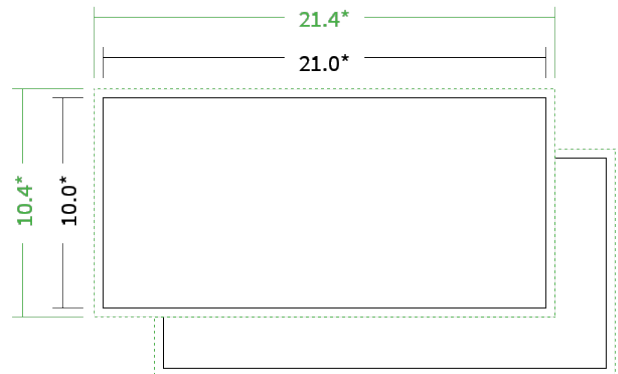

Datenblatt Flyer

Format

DIN lang quer (21,0 x 10,0 cm)

Papier

135g Circlesilk

(FSC® | 100% Recycling)

Farbprofil

ISOcoated_v2_300_eci.icc

Farbe

4/4 farbig Euroskala

Endformat

21.0 x 10.0 cm

Datenformat

21.4 x 10.4 cm

Artikelseite

Artikel auf www.printzipia.de öffnen

* inkl. Beschnittzugabe

* Endformat

*Die Skizzen sind nicht
maßstabsgetreu.*

4/4 farbig Euroskala

4/4-farbig ist auf beiden Seiten 4farbig Euroskala bedruckt.

135g Circlesilk

(FSC® | 100% Recycling) (Farbraum)

Für das 100% Recyclingpapier Circlesilk verwenden Sie bitte das ICC-Profil »ISOcoated_v2_300_eci.icc«.

Formatausrichtung, Leserichtung

Liefern Sie alle Seiten in der gleichen Formatausrichtung. Eine Mischung ist nicht möglich. Bei beidseitigem Druck achten Sie auf die korrekte Ausrichtung der Vorder- zur Rückseite. Das Produkt wird im Druck um seine vertikale Achse gewendet, vergleichbar mit dem Umblättern einer Buchseite.