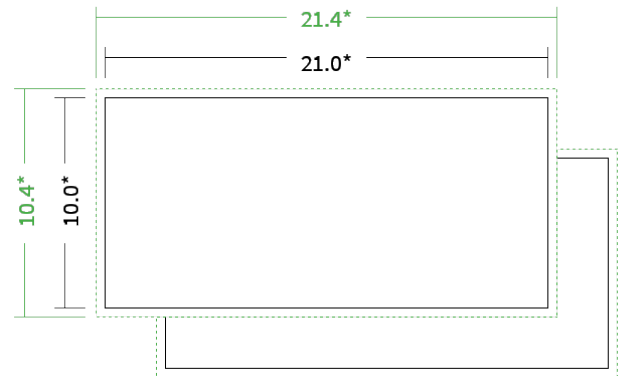

Datenblatt Flyer

Format

DIN lang quer (21,0 x 10,0 cm)

Papier

250g Vivus 89

(Blauer Engel | EU-Ecolabel | 100% Recycling | FSC®)

Farbprofil

PSO_Uncoated_ISO12647_eci.icc

Farbe

4/4 farbig Euroskala

Endformat

21.0 x 10.0 cm

Datenformat

21.4 x 10.4 cm

* inkl. Beschnittzugabe

* Endformat

*Die Skizzen sind nicht
maßstabsgetreu.*

4/4 farbig Euroskala

4/4-farbig ist auf beiden Seiten 4farbig Euroskala bedruckt.

250g Vivus 89 (Blauer Engel | EU-Ecolabel | 100% Recycling | FSC®) **(Farbraum)**

Für das 100% Recyclingnaturpapier Vivus 89 (Mundoplus) verwenden Sie bitte das ICC-Profil »PSO_Uncoated_ISO12647_eci.icc«.

Formatausrichtung, Leserichtung

Liefen Sie alle Seiten in der gleichen Formatausrichtung. Eine Mischung ist nicht möglich. Bei beidseitigem Druck achten Sie auf die korrekte Ausrichtung der Vorder- zur Rückseite. Das Produkt wird im Druck um seine vertikale Achse gewendet, vergleichbar mit dem Umblättern einer Buchseite.