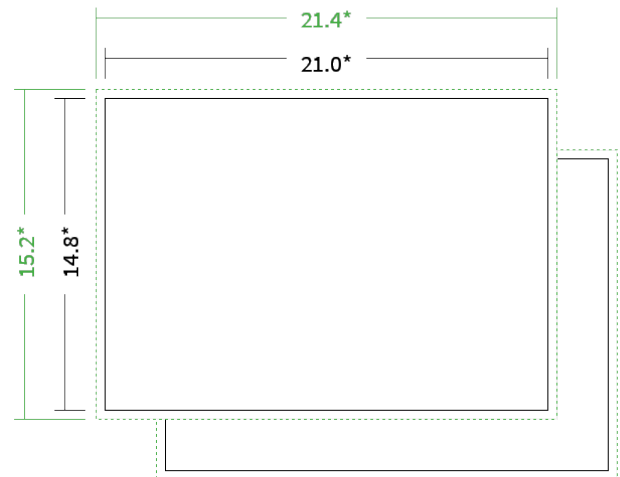

Datenblatt Flyer

Format

A5 quer (21,0 x 14,8 cm)

Papier

350g Circlesilk

(FSC® | 100% Recycling)

Farbprofil

ISOcoated_v2_300_eci.icc

Farbe

4/4 farbig mit Biodispersionslack matt

Endformat

21.0 x 14.8 cm

Datenformat

21.4 x 15.2 cm

Artikelseite

Artikel auf www.printzipia.de öffnen

* inkl. Beschnittzugabe

* Endformat

*Die Skizzen sind nicht
maßstabsgetreu.*

4/4 farbig mit Biodispersionslack matt

4/4-farbig ist auf beiden Seiten 4farbig Euroskala bedruckt.

350g Circlesilk

(FSC® | 100% Recycling) (Farbraum)

Für das 100% Recyclingpapier Circlesilk verwenden Sie bitte das ICC-Profil »ISOcoated_v2_300_eci.icc«.

Formatausrichtung, Leserichtung

Liefern Sie alle Seiten in der gleichen Formatausrichtung. Eine Mischung ist nicht möglich. Bei beidseitigem Druck achten Sie auf die korrekte Ausrichtung der Vorder- zur Rückseite. Das Produkt wird im Druck um seine vertikale Achse gewendet, vergleichbar mit dem Umblättern einer Buchseite.