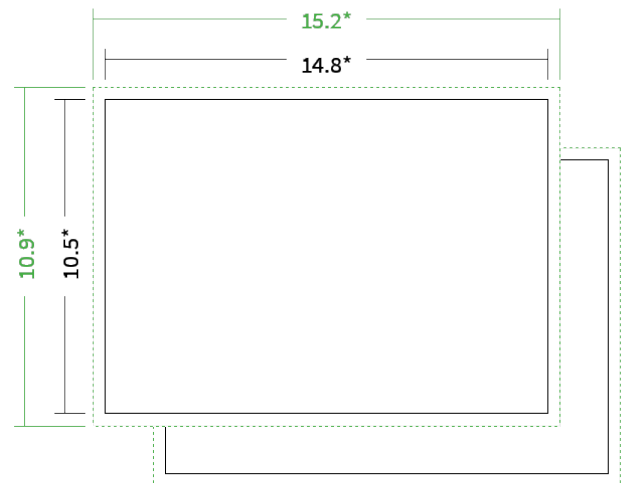

Datenblatt Flyer

Format

A6 quer (14,8 x 10,5 cm)

Papier

350g Circlesilk

(FSC® | 100% Recycling)

Farbprofil

ISOcoated_v2_300_eci.icc

Farbe

4/4 farbig mit Biodispersionslack matt

Endformat

14.8 x 10.5 cm

Datenformat

15.2 x 10.9 cm

Artikelseite

Artikel auf www.printzipia.de öffnen

* inkl. Beschnittzugabe

* Endformat

*Die Skizzen sind nicht
maßstabsgetreu.*

4/4 farbig mit Biodispersionslack matt

4/4-farbig ist auf beiden Seiten 4farbig Euroskala bedruckt.

350g Circlesilk

(FSC® | 100% Recycling) (Farbraum)

Für das 100% Recyclingpapier Circlesilk verwenden Sie bitte das ICC-Profil »ISOcoated_v2_300_eci.icc«.

Formatausrichtung, Leserichtung

Liefern Sie alle Seiten in der gleichen Formatausrichtung. Eine Mischung ist nicht möglich. Bei beidseitigem Druck achten Sie auf die korrekte Ausrichtung der Vorder- zur Rückseite. Das Produkt wird im Druck um seine vertikale Achse gewendet, vergleichbar mit dem Umblättern einer Buchseite.