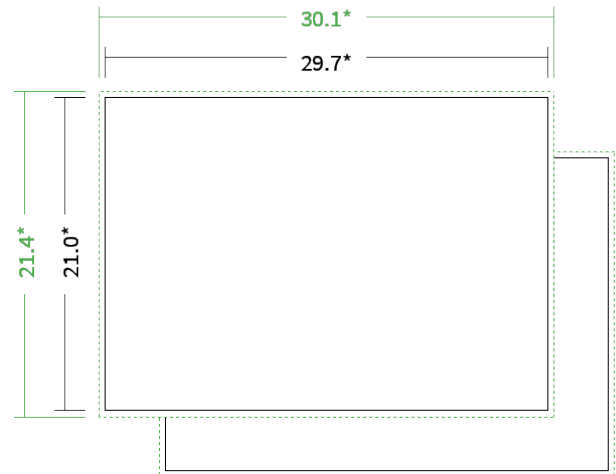

Datenblatt Blöcke

Format

A4 quer (29,7 x 21,0 cm)

Anzahl Blätter

50 Blatt

Papier

80g Vivus 89

(Blauer Engel | EU-Ecolabel | 100% Recycling | FSC®)

Endformat

29.7 x 21.0 cm

Datenformat

30.1 x 21.4 cm

Artikelseite

Artikel auf www.printzipia.de öffnen

* inkl. Beschnittzugabe

* Endformat