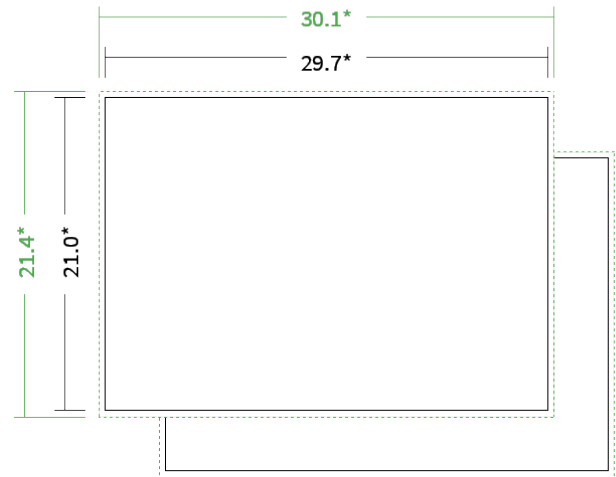

Datenblatt Blöcke

Format

A4 quer (29,7 x 21,0 cm)

Anzahl Blätter

100 Blatt

Papier

80g Vivus 89

(Blauer Engel | EU-Ecolabel | 100% Recycling | FSC®)

Endformat

29.7 x 21.0 cm

Datenformat

30.1 x 21.4 cm

Artikelseite

Artikel auf www.printzipia.de öffnen

* inkl. Beschnittzugabe

* Endformat