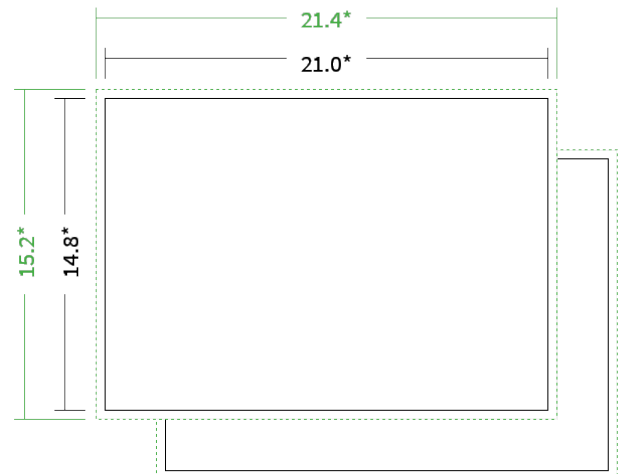

Datenblatt Blöcke

Format

A5 quer (21,0 x 14,8 cm)

Anzahl Blätter

50 Blatt

Papier

80g Vivus 89

(Blauer Engel | EU-Ecolabel | 100% Recycling | FSC®)

Endformat

21.0 x 14.8 cm

Datenformat

21.4 x 15.2 cm

Artikelseite

Artikel auf www.printzipia.de öffnen

* inkl. Beschnittzugabe

* Endformat