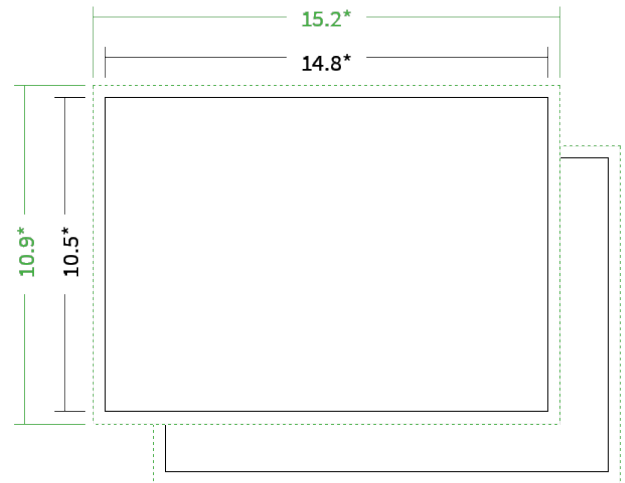

Datenblatt Blöcke

Format

A6 quer (14,8 x 10,5 cm)

Anzahl Blätter

50 Blatt

Papier

80g Vivus 89

(Blauer Engel | EU-Ecolabel | 100% Recycling | FSC®)

Farbprofil

PSO_Uncoated_ISO12647_eci.icc

Farbe

4/0 farbig Euroskala

Rückkarton

mit grauem Rückkarton in 380g

Leimung

am Kopf geleimt

Endformat

14.8 x 10.5 cm

Datenformat

15.2 x 10.9 cm

Artikelseite

Artikel auf www.printzipia.de öffnen

* inkl. Beschnittzugabe

* Endformat

Formatausrichtung, Leserichtung

Liefen Sie alle Seiten in der gleichen Formatausrichtung. Eine Mischung ist nicht möglich. Bei beidseitigem Druck achten Sie auf die korrekte Ausrichtung der Vorder- zur Rückseite. Das Produkt wird im Druck um seine vertikale Achse gewendet, vergleichbar mit dem Umlättern einer Buchseite.