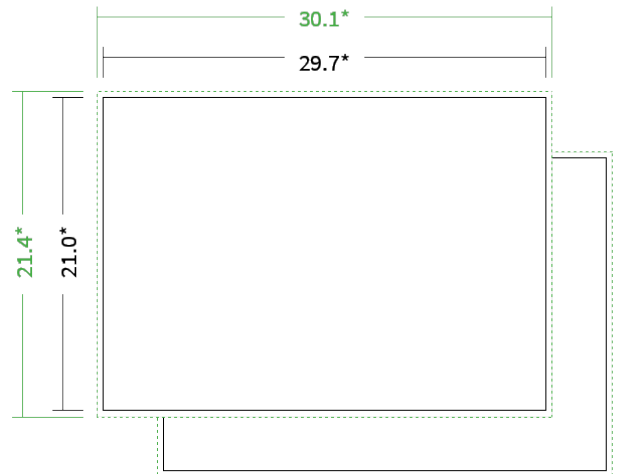

Datenblatt Blöcke

Format

A4 quer (29,7 x 21,0 cm)

Anzahl Blätter

25 Blatt

Papier

80g Vivus 89

(Blauer Engel | EU-Ecolabel | 100% Recycling | FSC®)

Endformat

29.7 x 21.0 cm

Datenformat

30.1 x 21.4 cm

Artikelseite

Artikel auf www.printzipia.de öffnen

* inkl. Beschnittzugabe

* Endformat