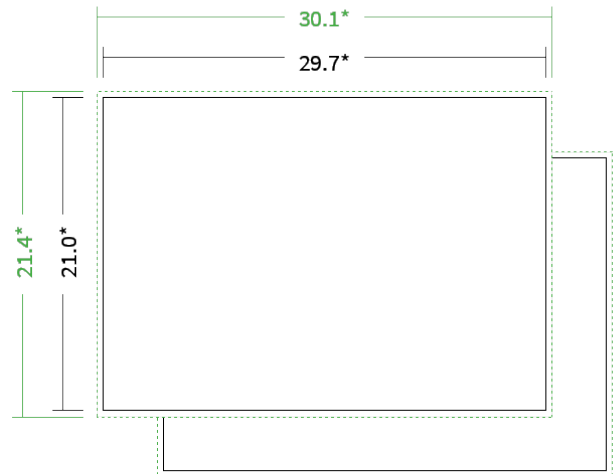

Datenblatt Blöcke

Format

A4 quer (29,7 x 21,0 cm)

Anzahl Blätter

10 Blatt

Papier

80g Vivus 89

(Blauer Engel | EU-Ecolabel | 100% Recycling | FSC®)

Endformat

29.7 x 21.0 cm

Datenformat

30.1 x 21.4 cm

Artikelseite

Artikel auf www.printzipia.de öffnen

* inkl. Beschnittzugabe

* Endformat