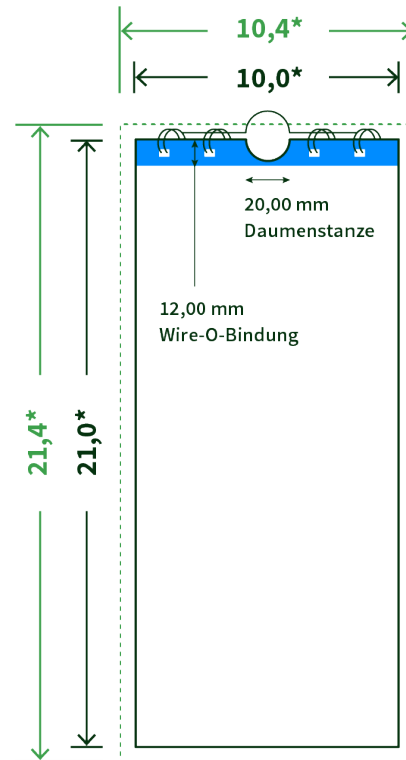

Datenblatt Wandkalender

Format

DIN lang hoch (10,0 x 21,0 cm)

Papier

170g Circlesilk

(FSC® | 100% Recycling)

Farbprofil

ISOcoated_v2_300_eci.icc

Anzahl Blätter

13 Blatt + 380g/m² Rückenpappe

Bindung

weiße Spirale

Farbe

4/0 farbig Euroskala

Endformat

10.0 x 21.0 cm

Datenformat

10.4 x 21.4 cm

Artikelseite

Artikel auf www.printzipia.de öffnen

* inkl. Beschnittzugabe

* Endformat

Die Skizzen sind nicht
maßstabsgetreu.

Störzone

Beachten Sie bitte hier eine mind. 12 mm breite Zone, in der die Spirale angebracht wird und diese das Motiv verdeckt. Die Zone kann bedruckt werden.

4/0 farbig Euroskala

4/0-farbig ist auf einer Seite 4farbig Euroskala bedruckt