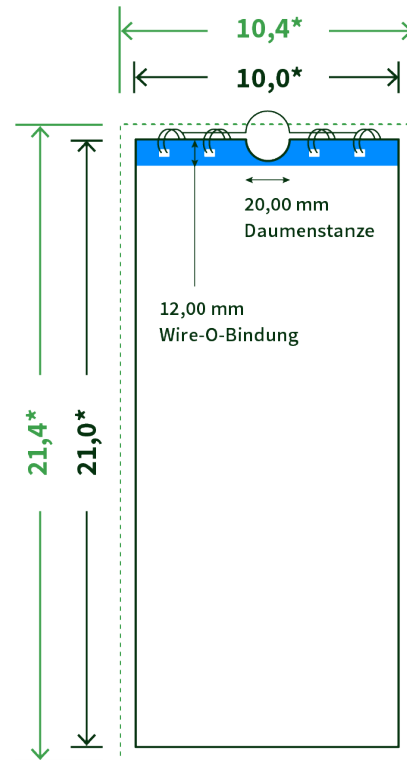

Datenblatt Wandkalender

Format

DIN lang hoch (10,0 x 21,0 cm)

Papier

170g Circlesilk

(FSC® | 100% Recycling)

Farbprofil

ISOcoated_v2_300_eci.icc

Anzahl Blätter

13 Blatt + 380g/m² Rückenpappe

Bindung

schwarze Spirale

Farbe

4/0 farbig Euroskala

Endformat

10,0 x 21,0 cm

Datenformat

10,4 x 21,4 cm

Artikelseite

Artikel auf www.printzipia.de öffnen

* inkl. Beschnittzugabe

* Endformat

Die Skizzen sind nicht
maßstabsgetreu.

Störzone

Beachten Sie bitte hier eine mind. 12 mm breite Zone, in der die Spirale angebracht wird und diese das Motiv verdeckt. Die Zone kann bedruckt werden.

4/0 farbig Euroskala

4/0-farbig ist auf einer Seite 4farbig Euroskala bedruckt