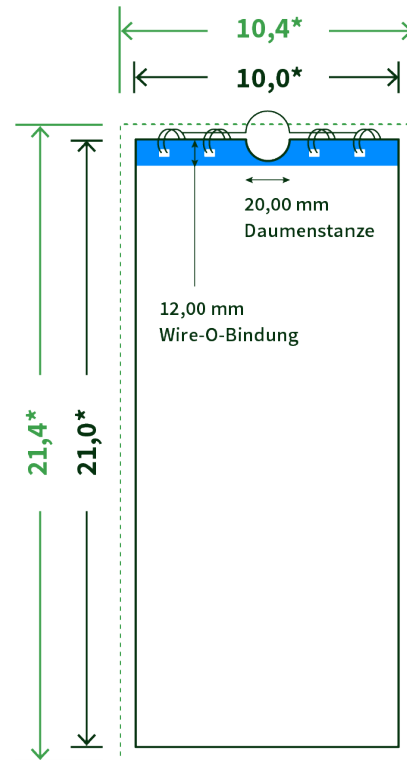

Datenblatt Wandkalender

Format

DIN lang hoch (10,0 x 21,0 cm)

Papier

**170g Circlesilk
(FSC® | 100% Recycling)**

Farbprofil

ISOcoated_v2_300_eci.icc

Anzahl Blätter

14 Blatt + 380g/m² Rückenpappe

Bindung

silberne Spirale

Farbe

4/0 farbig Euroskala

Endformat

10,0 x 21,0 cm

Datenformat

10,4 x 21,4 cm

Artikelseite

Artikel auf www.printzipia.de öffnen

* inkl. Beschnittzugabe

* Endformat

Die Skizzen sind nicht
maßstabsgetreu.

Störzone

Beachten Sie bitte hier eine mind. 12 mm breite Zone, in der die Spirale angebracht wird und diese das Motiv verdeckt. Die Zone kann bedruckt werden.

Vermeiden Sie das Platzieren von Schriftelementen oder ähnlich wichtigen Objekten nahe dem Papier- und Dokumentrand. Wir empfehlen einen Abstand nach Innen von 3 mm zur Formatkante, damit diese trotz Schneidtoleranz nicht an der Papierkante „hängen“.