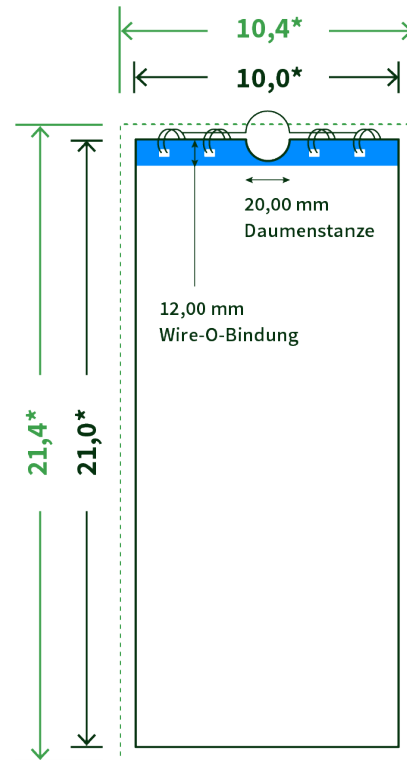

Datenblatt Wandkalender

Format

DIN lang hoch (10,0 x 21,0 cm)

Papier

250g Circlesilk

(FSC® | 100% Recycling)

Farbprofil

ISOcoated_v2_300_eci.icc

Anzahl Blätter

14 Blatt + 380g/m² Rückenpappe

Bindung

weiße Spirale

Farbe

4/0 farbig Euroskala

Endformat

10.0 x 21.0 cm

Datenformat

10.4 x 21.4 cm

Artikelseite

Artikel auf www.printzipia.de öffnen

* inkl. Beschnittzugabe

* Endformat

Die Skizzen sind nicht
maßstabsgetreu.

Störzone

Beachten Sie bitte hier eine mind. 12 mm breite Zone, in der die Spirale angebracht wird und diese das Motiv verdeckt. Die Zone kann bedruckt werden.

4/0 farbig Euroskala

4/0-farbig ist auf einer Seite 4farbig Euroskala bedruckt