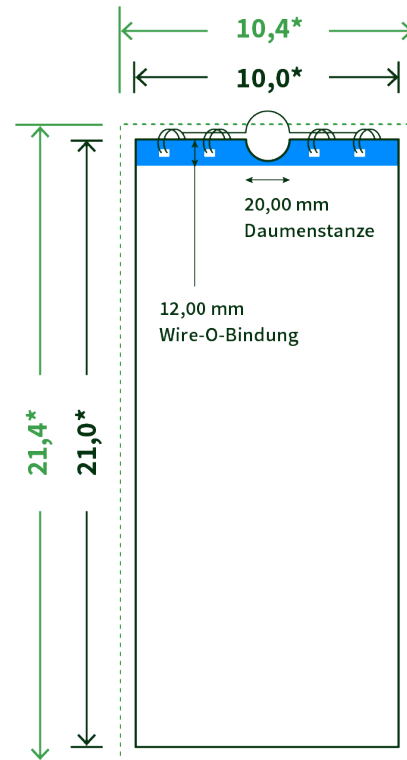

Datenblatt Wandkalender

Format

DIN lang hoch (10,0 x 21,0 cm)

Papier

250g Circlesilk

(FSC® | 100% Recycling)

Farbprofil

ISOcoated_v2_300_eci.icc

Anzahl Blätter

13 Blatt + 380g/m² Rückenpappe

Bindung

silberne Spirale

Farbe

4/0 farbig Euroskala

Endformat

10,0 x 21,0 cm

Datenformat

10,4 x 21,4 cm

Artikelseite

Artikel auf www.printzipia.de öffnen

* inkl. Beschnittzugabe

* Endformat

Die Skizzen sind nicht
maßstabsgetreu.

Störzone

Beachten Sie bitte hier eine mind. 12 mm breite Zone, in der die Spirale angebracht wird und diese das Motiv verdeckt. Die Zone kann bedruckt werden.

4/0 farbig Euroskala

4/0-farbig ist auf einer Seite 4farbig Euroskala bedruckt