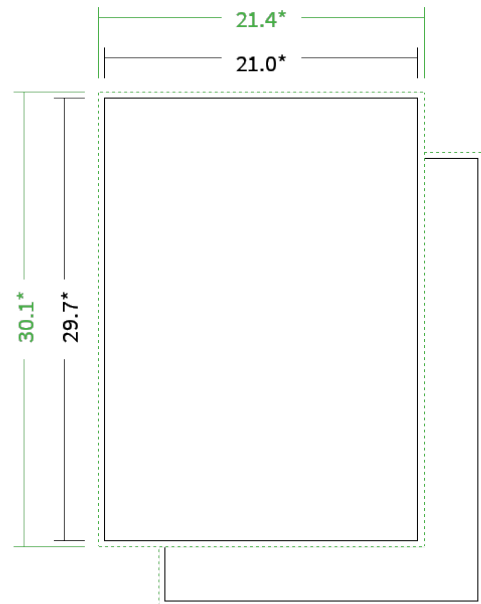

Datenblatt Blöcke

Format

A4 hoch (21,0 x 29,7 cm)

Anzahl Blätter

25 Blatt

Papier

80g Vivus 89

(Blauer Engel | EU-Ecolabel | 100% Recycling | FSC®)

Endformat

21.0 x 29.7 cm

Datenformat

21.4 x 30.1 cm

Artikelseite

Artikel auf www.printzipia.de öffnen

* inkl. Beschnittzugabe

* Endformat

Formatausrichtung, Leserichtung

Liefen Sie alle Seiten in der gleichen Formatausrichtung. Eine Mischung ist nicht möglich. Bei beidseitigem Druck achten Sie auf die korrekte Ausrichtung der Vorder- zur Rückseite. Das Produkt wird im Druck um seine vertikale Achse gewendet, vergleichbar mit dem Umlättern einer Buchseite.