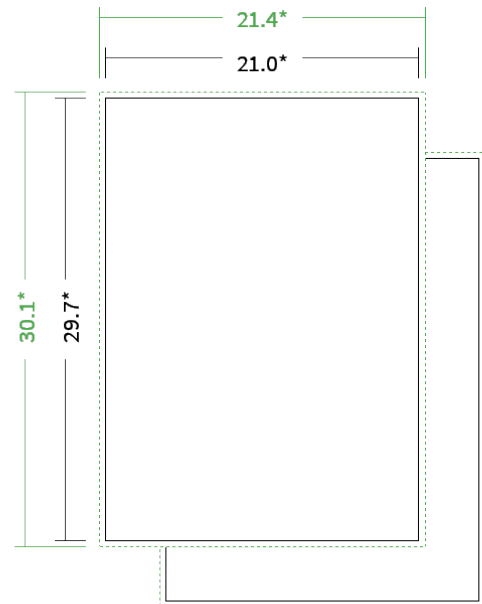

Datenblatt Briefbogen

Format

A4 hoch (21,0 x 29,7 cm)

Papier

80g Vivus 89

(Blauer Engel | EU-Ecolabel | 100% Recycling | FSC®)

Farbprofil

PSO_Uncoated_ISO12647_eci.icc

Farbe

1/0 - Sonderfarbe

Endformat

21.0 x 29.7 cm

Datenformat

21.4 x 30.1 cm

Artikelseite

Artikel auf www.printzipia.de öffnen

* inkl. Beschnittzugabe

* Endformat

*Die Skizzen sind nicht
maßstabsgetreu.*

1/0 - Sonderfarbe

1/0-farbig ist auf nur einer Seite 1farbig mit Sonderfarbe bedruckt.

80g Vivus 89

(Blauer Engel | EU-Ecolabel | 100% Recycling | FSC®)
(Farbraum)

Hinweise zur Gestaltung

Vermeiden Sie das Platzieren von Schriftelementen oder ähnlich wichtigen Objekten nahe dem Papier- und Dokumentrand. Wir empfehlen einen Abstand nach Innen von 3 mm zur Formatkante, damit diese trotz Schneidtoleranz nicht an der Papierkante „hängen“.