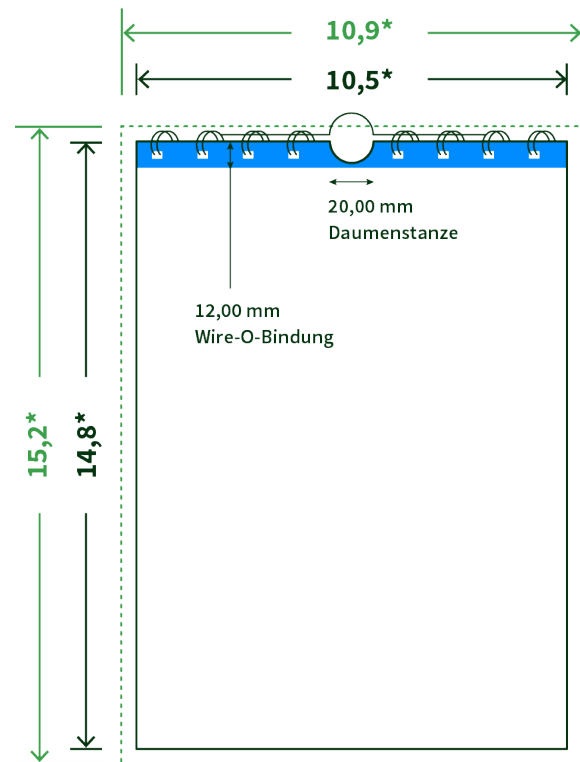

Datenblatt Wandkalender

Format

A6 hoch (10,5 x 14,8 cm)

Papier

170g Circlesilk

(FSC® | 100% Recycling)

Farbprofil

ISOcoated_v2_300_eci.icc

Anzahl Blätter

14 Blatt + 380g/m² Rückenpappe

Bindung

weiße Spirale

Farbe

4/0 farbig Euroskala

Endformat

10.5 x 14.8 cm

Datenformat

10.9 x 15.2 cm

Artikelseite

Artikel auf www.printzipia.de öffnen

* inkl. Beschnittzugabe

* Endformat

Die Skizzen sind nicht
maßstabsgetreu.

Störzone

Beachten Sie bitte hier eine mind. 12 mm breite Zone, in der die Spirale angebracht wird und diese das Motiv verdeckt. Die Zone kann bedruckt werden.

4/0 farbig Euroskala

4/0-farbig ist auf einer Seite 4farbig Euroskala bedruckt