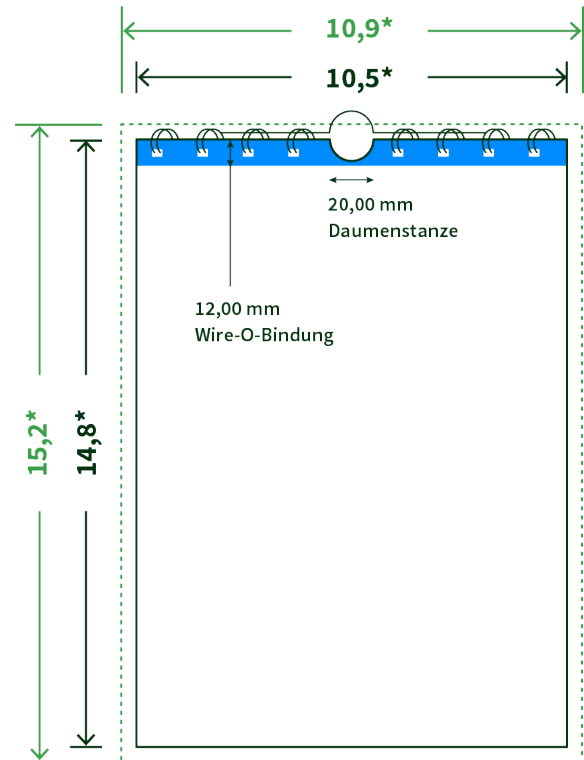

Datenblatt Wandkalender

Format

A6 hoch (10,5 x 14,8 cm)

Papier

170g Circlesilk

(FSC® | 100% Recycling)

Farbprofil

ISOcoated_v2_300_eci.icc

Anzahl Blätter

13 Blatt + 380g/m² Rückenpappe

Bindung

schwarze Spirale

Farbe

4/0 farbig Euroskala

Endformat

10.5 x 14.8 cm

Datenformat

10.9 x 15.2 cm

Artikelseite

Artikel auf www.printzipia.de öffnen

* inkl. Beschnittzugabe

* Endformat

Die Skizzen sind nicht
maßstabsgetreu.

Störzone

Beachten Sie bitte hier eine mind. 12 mm breite Zone, in der die Spirale angebracht wird und diese das Motiv verdeckt. Die Zone kann bedruckt werden.

4/0 farbig Euroskala

4/0-farbig ist auf einer Seite 4farbig Euroskala bedruckt