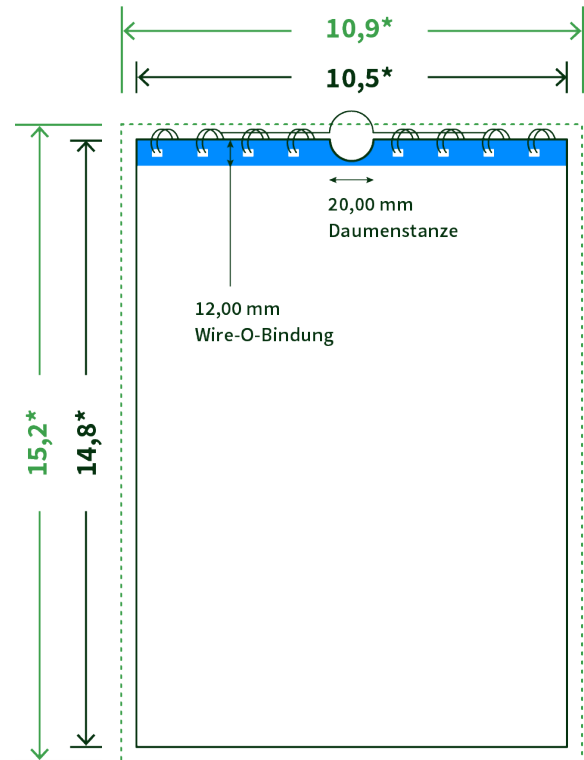

## Datenblatt Wandkalender

Format

**A6 hoch (10,5 x 14,8 cm)**

Papier

**170g Circlesilk**

**(FSC® | 100% Recycling)**

Farbprofil

**ISOcoated\_v2\_300\_eci.icc**

Anzahl Blätter

**14 Blatt + 380g/m<sup>2</sup> Rückenpappe**

Bindung

**schwarze Spirale**

Farbe

**4/0 farbig Euroskala**

Endformat

**10,5 x 14,8 cm**

Datenformat

**10,9 x 15,2 cm**

Artikelseite

**Artikel auf [www.printzipia.de](http://www.printzipia.de) öffnen**

\* inkl. Beschnittzugabe

\* Endformat

Die Skizzen sind nicht  
maßstabsgetreu.

### Störzone

Beachten Sie bitte hier eine mind. 12 mm breite Zone, in der die Spirale angebracht wird und diese das Motiv verdeckt. Die Zone kann bedruckt werden.