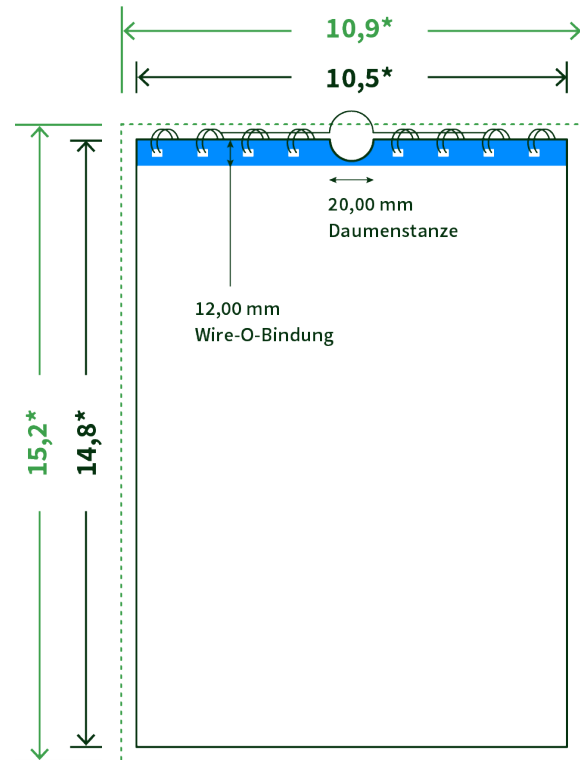

Datenblatt Wandkalender

Format

A6 hoch (10,5 x 14,8 cm)

Papier

170g Circlesilk

(FSC® | 100% Recycling)

Farbprofil

ISOcoated_v2_300_eci.icc

Datenformat

10.9 x 15.2 cm

Artikelseite

Artikel auf www.printzipia.de öffnen

* inkl. Beschnittzugabe

* Endformat

Die Skizzen sind nicht
maßstabsgetreu.

Störzone

Beachten Sie bitte hier eine mind. 12 mm breite Zone, in der die Spirale angebracht wird und diese das Motiv verdeckt. Die Zone kann bedruckt werden.

4/0 farbig Euroskala

4/0-farbig ist auf einer Seite 4farbig Euroskala bedruckt

Vermeiden Sie das Platzieren von Schriftelementen oder ähnlich wichtigen Objekten nahe dem Papier- und Dokumentrand. Wir empfehlen einen Abstand nach Innen von 3 mm zur Formatkante, damit diese trotz Schneidtoleranz nicht an der Papierkante „hängen“.