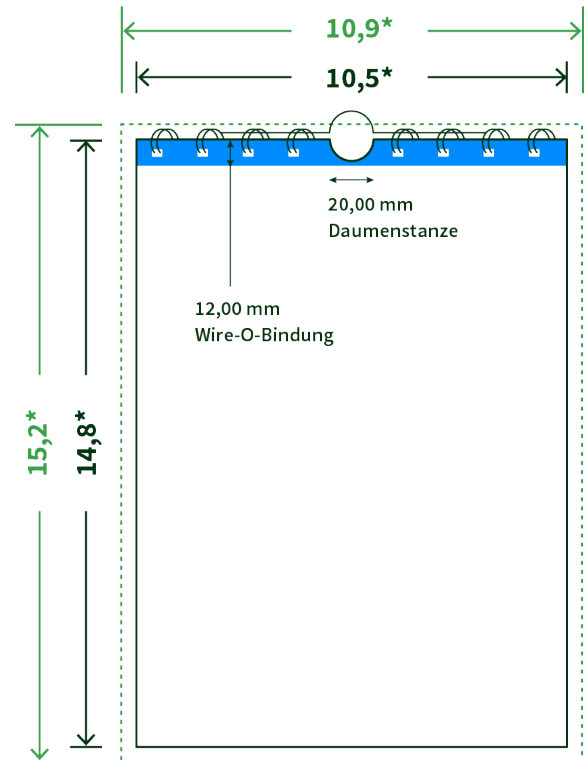

Datenblatt Wandkalender

Format

A6 hoch (10,5 x 14,8 cm)

Papier

250g Circlesilk

(FSC® | 100% Recycling)

Farbprofil

ISOcoated_v2_300_eci.icc

Anzahl Blätter

14 Blatt + 380g/m² Rückenpappe

Bindung

weiße Spirale

Farbe

4/0 farbig Euroskala

Endformat

10.5 x 14.8 cm

Datenformat

10.9 x 15.2 cm

Artikelseite

Artikel auf www.printzipia.de öffnen

* inkl. Beschnittzugabe

* Endformat

Die Skizzen sind nicht
maßstabsgetreu.

Störzone

Beachten Sie bitte hier eine mind. 12 mm breite Zone, in der die Spirale angebracht wird und diese das Motiv verdeckt. Die Zone kann bedruckt werden.

4/0 farbig Euroskala

4/0-farbig ist auf einer Seite 4farbig Euroskala bedruckt