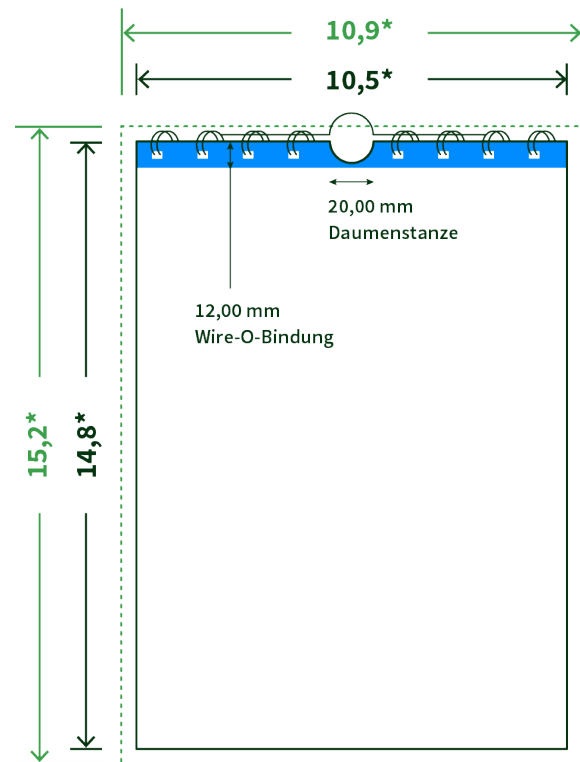

Datenblatt Wandkalender

Format

A6 hoch (10,5 x 14,8 cm)

Papier

250g Circlesilk

(FSC® | 100% Recycling)

Farbprofil

ISOcoated_v2_300_eci.icc

Datenformat

10.9 x 15.2 cm

Artikelseite

Artikel auf www.printzipia.de öffnen

* inkl. Beschnittzugabe

* Endformat

*Die Skizzen sind nicht
maßstabsgetreu.*

Störzone

Beachten Sie bitte hier eine mind. 12 mm breite Zone, in der die Spirale angebracht wird und diese das Motiv verdeckt. Die Zone kann bedruckt werden.

4/0 farbig Euroskala

4/0-farbig ist auf einer Seite 4farbig Euroskala bedruckt

Vermeiden Sie das Platzieren von Schriftelementen oder ähnlich wichtigen Objekten nahe dem Papier- und Dokumentrand. Wir empfehlen einen Abstand nach Innen von 3 mm zur Formatkante, damit diese trotz Schneidtoleranz nicht an der Papierkante „hängen“.