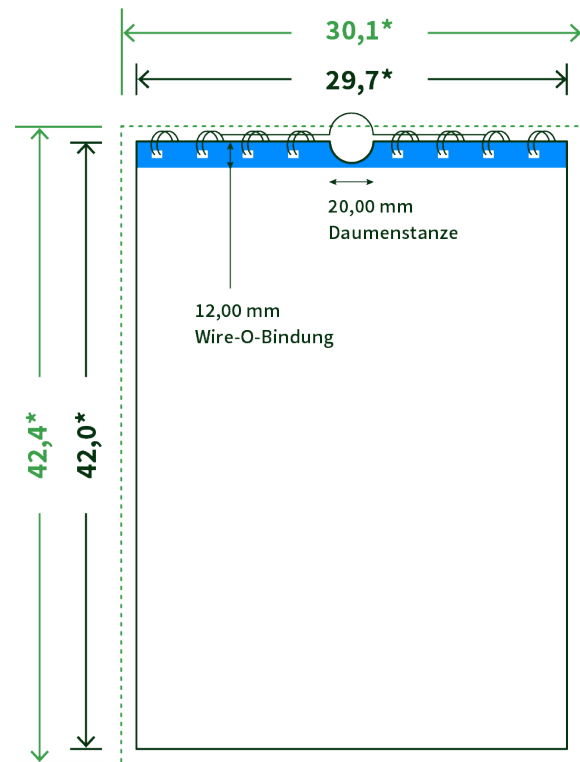

Datenblatt Wandkalender

Format

A3 hoch (29,7 x 42,0 cm)

Papier

170g Circlesilk

(FSC® | 100% Recycling)

Farbprofil

ISOcoated_v2_300_eci.icc

Anzahl Blätter

13 Blatt + 380g/m² Rückenpappe

Bindung

schwarze Spirale

Farbe

4/0 farbig Euroskala

Endformat

29.7 x 42.0 cm

Datenformat

30.1 x 42.4 cm

Artikelseite

Artikel auf www.printzipia.de öffnen

* inkl. Beschnittzugabe

* Endformat

Die Skizzen sind nicht
maßstabsgetreu.

Störzone

Beachten Sie bitte hier eine mind. 12 mm breite Zone, in der die Spirale angebracht wird und diese das Motiv verdeckt. Die Zone kann bedruckt werden.

4/0 farbig Euroskala

4/0-farbig ist auf einer Seite 4farbig Euroskala bedruckt