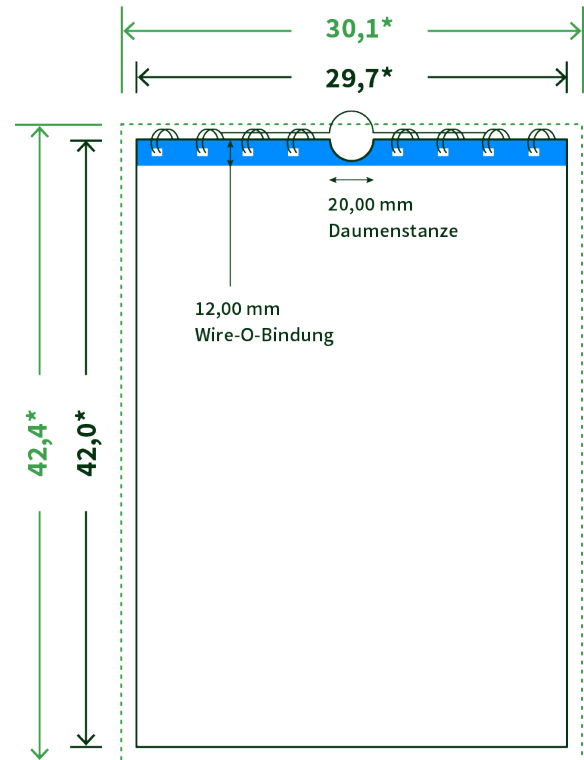

Datenblatt Wandkalender

Format

A3 hoch (29,7 x 42,0 cm)

Papier

170g Circlesilk

(FSC® | 100% Recycling)

Farbprofil

ISOcoated_v2_300_eci.icc

Anzahl Blätter

13 Blatt + 380g/m² Rückenpappe

Bindung

silberne Spirale

Farbe

4/0 farbig Euroskala

Endformat

29.7 x 42.0 cm

Datenformat

30.1 x 42.4 cm

Artikelseite

Artikel auf www.printzipia.de öffnen

* inkl. Beschnittzugabe

* Endformat

Die Skizzen sind nicht
maßstabsgetreu.

Störzone

Beachten Sie bitte hier eine mind. 12 mm breite Zone, in der die Spirale angebracht wird und diese das Motiv verdeckt. Die Zone kann bedruckt werden.

4/0 farbig Euroskala

4/0-farbig ist auf einer Seite 4farbig Euroskala bedruckt