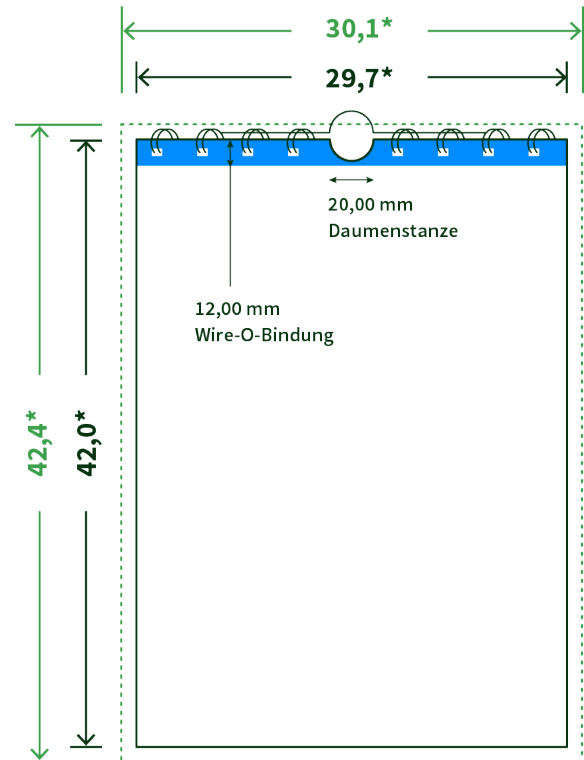

Datenblatt Wandkalender

Format

A3 hoch (29,7 x 42,0 cm)

Papier

250g Circlesilk

(FSC® | 100% Recycling)

Farbprofil

ISOcoated_v2_300_eci.icc

Anzahl Blätter

13 Blatt + 380g/m² Rückenpappe

Bindung

schwarze Spirale

Farbe

4/0 farbig Euroskala

Endformat

29.7 x 42.0 cm

Datenformat

30.1 x 42.4 cm

Artikelseite

Artikel auf www.printzipia.de öffnen

* inkl. Beschnittzugabe

* Endformat

Die Skizzen sind nicht
maßstabsgetreu.

Störzone

Beachten Sie bitte hier eine mind. 12 mm breite Zone, in der die Spirale angebracht wird und diese das Motiv verdeckt. Die Zone kann bedruckt werden.

4/0 farbig Euroskala

4/0-farbig ist auf einer Seite 4farbig Euroskala bedruckt