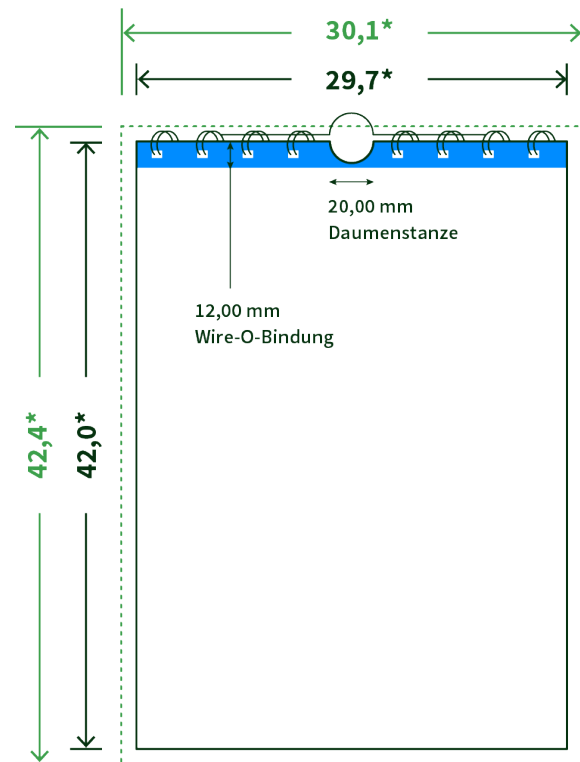

Datenblatt Wandkalender

Format

A3 hoch (29,7 x 42,0 cm)

Papier

250g Circlesilk

(FSC® | 100% Recycling)

Farbprofil

ISOcoated_v2_300_eci.icc

Anzahl Blätter

14 Blatt + 380g/m² Rückenpappe

Bindung

schwarze Spirale

Farbe

4/0 farbig Euroskala

Endformat

29.7 x 42.0 cm

Datenformat

30.1 x 42.4 cm

Artikelseite

Artikel auf www.printzipia.de öffnen

* inkl. Beschnittzugabe

* Endformat

*Die Skizzen sind nicht
maßstabsgetreu.*

Störzone

Beachten Sie bitte hier eine mind. 12 mm breite Zone, in der die Spirale angebracht wird und diese das Motiv verdeckt. Die Zone kann bedruckt werden.

4/0 farbig Euroskala

4/0-farbig ist auf einer Seite 4farbig Euroskala bedruckt