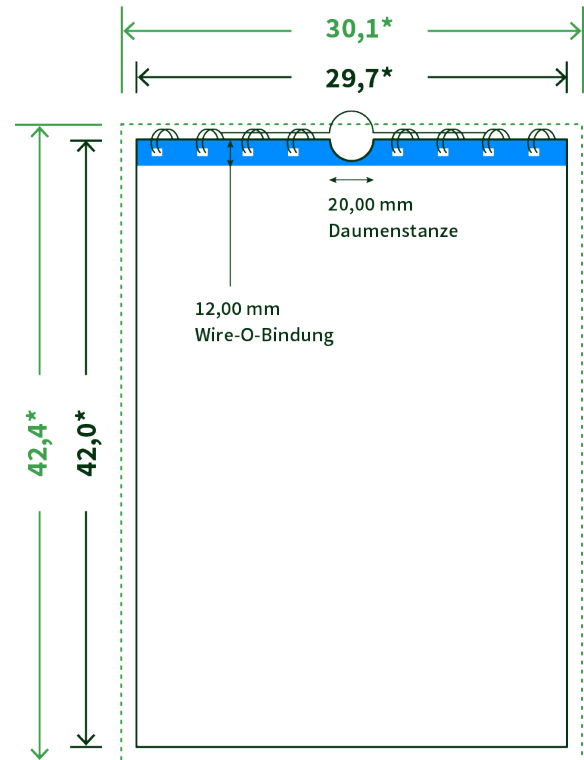

Datenblatt Wandkalender

Format

A3 hoch (29,7 x 42,0 cm)

Papier

250g Circlesilk

(FSC® | 100% Recycling)

Farbprofil

ISOcoated_v2_300_eci.icc

Anzahl Blätter

13 Blatt + 380g/m² Rückenpappe

Bindung

silberne Spirale

Farbe

4/0 farbig Euroskala

Endformat

29.7 x 42.0 cm

Datenformat

30.1 x 42.4 cm

Artikelseite

Artikel auf www.printzipia.de öffnen

* inkl. Beschnittzugabe

* Endformat

Die Skizzen sind nicht
maßstabsgetreu.

Störzone

Beachten Sie bitte hier eine mind. 12 mm breite Zone, in der die Spirale angebracht wird und diese das Motiv verdeckt. Die Zone kann bedruckt werden.

4/0 farbig Euroskala

4/0-farbig ist auf einer Seite 4farbig Euroskala bedruckt