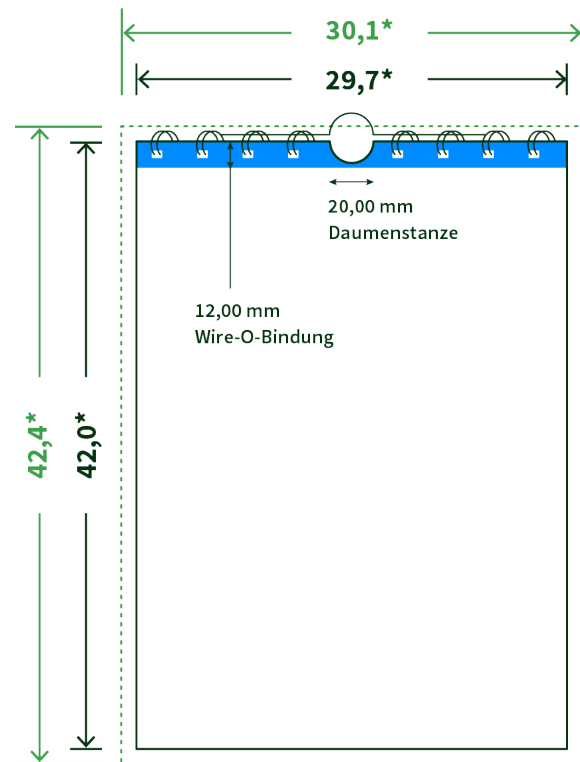

Datenblatt Wandkalender

Format

A3 hoch (29,7 x 42,0 cm)

Papier

250g Circlesilk

(FSC® | 100% Recycling)

Farbprofil

ISOcoated_v2_300_eci.icc

Anzahl Blätter

14 Blatt + 380g/m² Rückenpappe

Bindung

silberne Spirale

Farbe

4/0 farbig Euroskala

Endformat

29.7 x 42.0 cm

Datenformat

30.1 x 42.4 cm

Artikelseite

Artikel auf www.printzipia.de öffnen

* inkl. Beschnittzugabe

* Endformat

Die Skizzen sind nicht
maßstabsgetreu.

Störzone

Beachten Sie bitte hier eine mind. 12 mm breite Zone, in der die Spirale angebracht wird und diese das Motiv verdeckt. Die Zone kann bedruckt werden.

4/0 farbig Euroskala

4/0-farbig ist auf einer Seite 4farbig Euroskala bedruckt