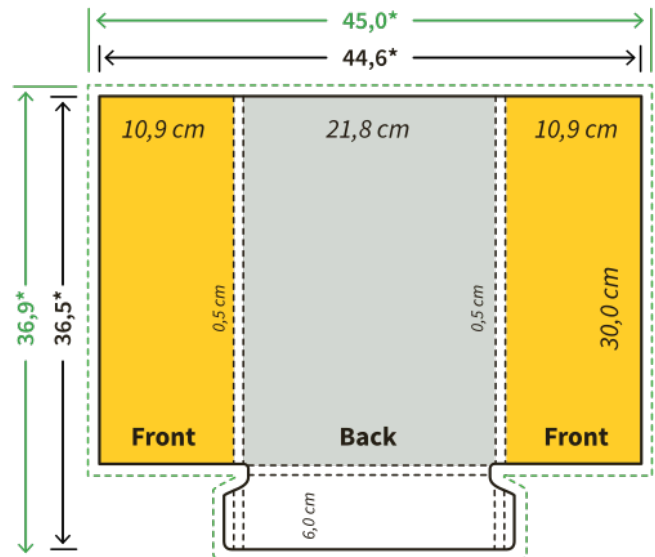

Farbprofil

ISOcoated_v2_300_eci.icc

Farbe

4/4 farbig mit Biodispersionslack matt

Endformat

21.8 x 30.0 cm

Offenes Format

44.6 x 36.5 cm

Datenformat

45.0 x 36.9 cm

Artikelseite

Artikel auf www.printzipia.de öffnen

* inkl. Beschnittzugabe

* Endformat

*Die Skizzen sind nicht
maßstabsgetreu.*

4/4 farbig mit Biodispersionslack matt

Vermeiden Sie das Platzieren von Schriftelementen oder ähnlich wichtigen Objekten nahe dem Papier- und Dokumentrand. Wir empfehlen einen Abstand nach Innen von 3 mm zur Formatkante, damit diese trotz Schneidtoleranz nicht an der Papierkante „hängen“.