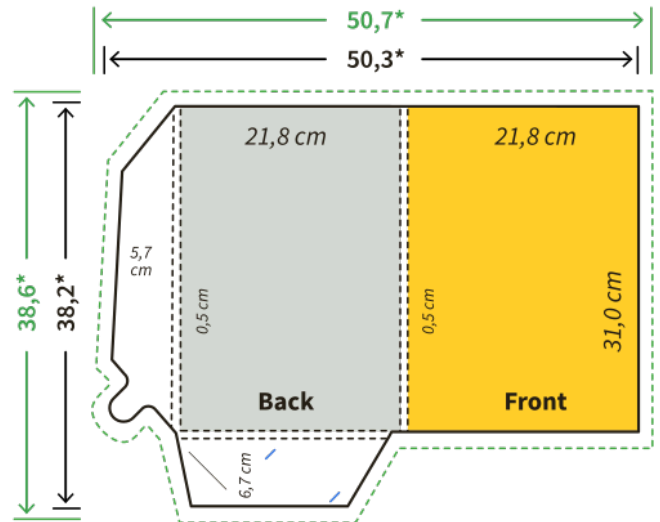

Farbprofil

ISOcoated_v2_300_eci.icc

Farbe

4/4 farbig mit Biodispersionslack matt

Endformat

21.8 x 31.0 cm

Offenes Format

50.3 x 38.2 cm

Datenformat

50.7 x 38.6 cm

Artikelseite

Artikel auf www.printzipia.de öffnen

* inkl. Beschnittzugabe

* Endformat

*Die Skizzen sind nicht
maßstabsgetreu.*

4/4 farbig mit Biodispersionslack matt

Vermeiden Sie das Platzieren von Schriftelementen oder ähnlich wichtigen Objekten nahe dem Papier- und Dokumentrand. Wir empfehlen einen Abstand nach Innen von 3 mm zur Formatkante, damit diese trotz Schneidtoleranz nicht an der Papierkante „hängen“.