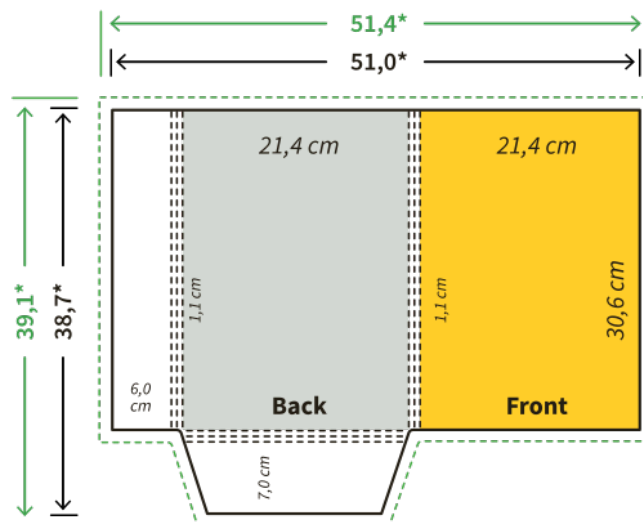

Farbprofil

ISOcoated_v2_300_eci.icc

Farbe

4/4 farbig mit Biodispersionslack matt

Endformat

21.4 x 30.6 cm

Offenes Format

51.0 x 38.7 cm

Datenformat

51.4 x 39.1 cm

Artikelseite

Artikel auf www.printzipia.de öffnen

* inkl. Beschnittzugabe

* Endformat

*Die Skizzen sind nicht
maßstabsgetreu.*

4/4 farbig mit Biodispersionslack matt