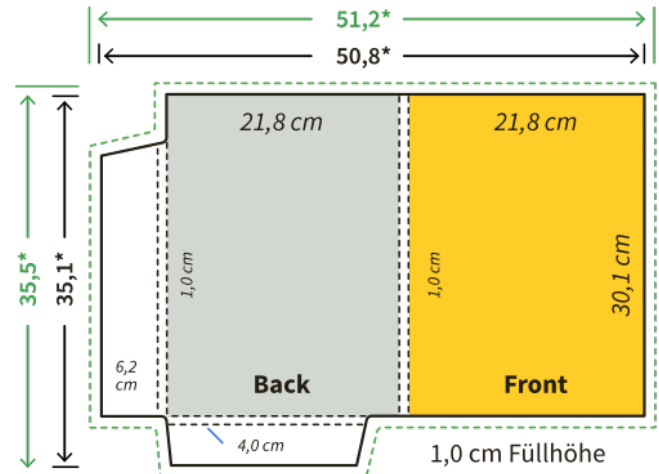

Farbprofil

ISOcoated_v2_300_eci.icc

Farbe

4/4 farbig mit Biodispersionslack matt

Endformat

21.8 x 30.1 cm

Offenes Format

50.8 x 35.1 cm

Datenformat

51.2 x 35.5 cm

Artikelseite

Artikel auf www.printzipia.de öffnen

* inkl. Beschnittzugabe

* Endformat

*Die Skizzen sind nicht
maßstabsgetreu.*

4/4 farbig mit Biodispersionslack matt

Vermeiden Sie das Platzieren von Schriftelementen oder ähnlich wichtigen Objekten nahe dem Papier- und Dokumentrand. Wir empfehlen einen Abstand nach Innen von 3 mm zur Formatkante, damit diese trotz Schneidtoleranz nicht an der Papierkante „hängen“.