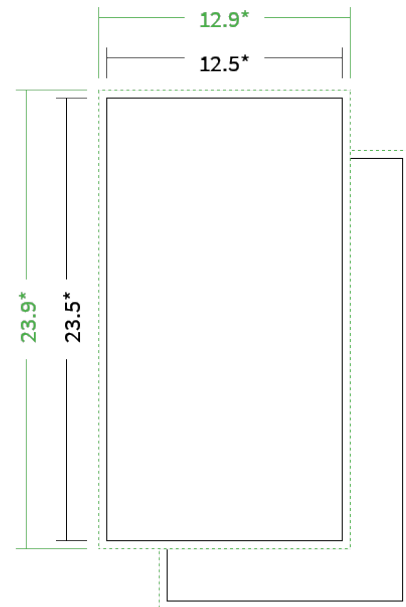

Datenblatt Postkarten

Format

Maxikarte (12,5 x 23,5 cm)

Folienkaschierung

ohne Folienkaschierung

Papier

350g Circlesilk

(FSC® | 100% Recycling)

Farbprofil

ISOcoated_v2_300_eci.icc

Farbe

4/4 farbig mit Biodispersionslack matt

Endformat

12.5 x 23.5 cm

Datenformat

12.9 x 23.9 cm

Artikelseite

Artikel auf www.printzipia.de öffnen

* inkl. Beschnittzugabe

* Endformat

*Die Skizzen sind nicht
maßstabsgetreu.*

4/4 farbig mit Biodispersionslack matt

4/4-farbig ist auf beiden Seiten 4farbig Euroskala bedruckt.

Vermeiden Sie das Platzieren von Schriftelementen oder ähnlich wichtigen Objekten nahe dem Papier- und Dokumentrand. Wir empfehlen einen Abstand nach Innen von 3 mm zur Formatkante, damit diese trotz Schneidtoleranz nicht an der Papierkante „hängen“.