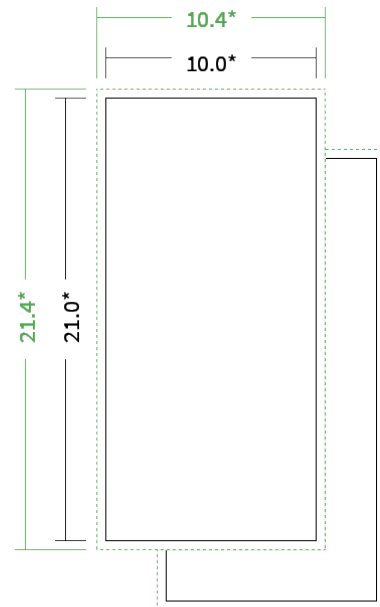

Datenblatt Postkarten

Format

DIN lang (10,0 x 21,0 cm)

Folienkaschierung

ohne Folienkaschierung

Papier

350g Circlesilk

(FSC® | 100% Recycling)

Farbprofil

ISOcoated_v2_300_eci.icc

Farbe

4/4 farbig mit Biodispersionslack matt

Endformat

10.0 x 21.0 cm

Datenformat

10.4 x 21.4 cm

Artikelseite

Artikel auf www.printzipia.de öffnen

* inkl. Beschnittzugabe

* Endformat

*Die Skizzen sind nicht
maßstabsgetreu.*

4/4 farbig mit Biodispersionslack matt

4/4-farbig ist auf beiden Seiten 4farbig Euroskala bedruckt.

Vermeiden Sie das Platzieren von Schriftelementen oder ähnlich wichtigen Objekten nahe dem Papier- und Dokumentrand. Wir empfehlen einen Abstand nach Innen von 3 mm zur Formatkante, damit diese trotz Schneidtoleranz nicht an der Papierkante „hängen“.