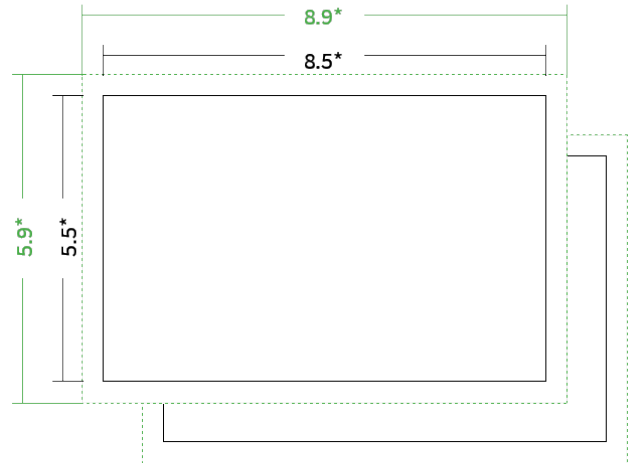

Datenblatt Visitenkarten

Format

8,5 x 5,5 cm

Papier

300g Vivus 89

(Blauer Engel | EU-Ecolabel | 100% Recycling | FSC®)

Farbprofil

PSO_Uncoated_ISO12647_eci.icc

Farbe

4/0 farbig Euroskala

Endformat

8.5 x 5.5 cm

Datenformat

8.9 x 5.9 cm

Artikelseite

[Artikel auf www.printzipia.de öffnen](http://www.printzipia.de)

* inkl. Beschnittzugabe

* Endformat

*Die Skizzen sind nicht
maßstabsgetreu.*

4/0 farbig Euroskala

4/0-farbig ist auf einer Seite 4farbig Euroskala bedruckt

300g Vivus 89

(Blauer Engel | EU-Ecolabel | 100% Recycling | FSC®)
(Farbraum)

Vermeiden Sie das Platzieren von Schriftelementen oder ähnlich wichtigen Objekten nahe dem Papier- und Dokumentrand. Wir empfehlen einen Abstand nach Innen von 3 mm zur Formatkante, damit diese trotz Schneidtoleranz nicht an der Papierkante „hängen“.