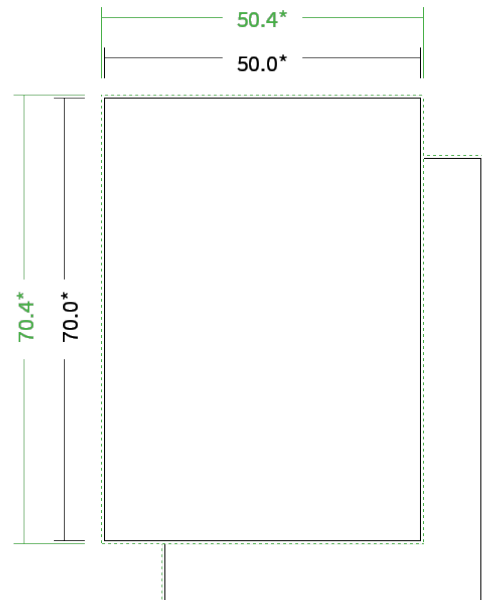

Datenblatt Plakate

Format

50 x 70 cm

Papier

115g Circlesilk

(FSC® | 100% Recycling)

Farbprofil

ISOcoated_v2_300_eci.icc

Farbe

4/0 farbig Euroskala

Endformat

50.0 x 70.0 cm

Datenformat

50.4 x 70.4 cm

Artikelseite

Artikel auf www.printzipia.de öffnen

* inkl. Beschnittzugabe

* Endformat

*Die Skizzen sind nicht
maßstabsgetreu.*

4/0 farbig Euroskala

4/0-farbig ist auf einer Seite 4farbig Euroskala bedruckt

115g Circlesilk

(FSC® | 100% Recycling) (Farbraum)

Für das 100% Recyclingpapier Circlesilk verwenden Sie bitte das ICC-Profil »ISOcoated_v2_300_eci.icc«.

Formatausrichtung, Leserichtung

Liefen Sie alle Seiten in der gleichen Formatausrichtung. Eine Mischung ist nicht möglich. Bei beidseitigem Druck achten Sie auf die korrekte Ausrichtung der Vorder- zur Rückseite. Das Produkt wird im Druck um seine vertikale Achse gewendet, vergleichbar mit dem Umblättern einer Buchseite.