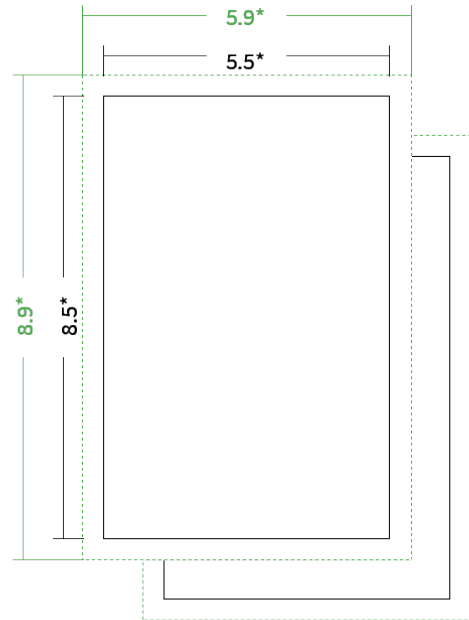

Datenblatt Visitenkarten

Format

5,5 x 8,5 cm

Papier

300g Vivus 89

(Blauer Engel | EU-Ecolabel | 100% Recycling | FSC®)

Farbprofil

PSO_Uncoated_ISO12647_eci.icc

Farbe

4/0 farbig Euroskala

Endformat

5.5 x 8.5 cm

Datenformat

5.9 x 8.9 cm

Artikelseite

Artikel auf www.printzipia.de öffnen

* inkl. Beschnittzugabe

* Endformat

*Die Skizzen sind nicht
maßstabsgetreu.*

4/0 farbig Euroskala

4/0-farbig ist auf einer Seite 4farbig Euroskala bedruckt

300g Vivus 89

(Blauer Engel | EU-Ecolabel | 100% Recycling | FSC®)
(Farbraum)

Vermeiden Sie das Platzieren von Schriftelementen oder ähnlich wichtigen Objekten nahe dem Papier- und Dokumentrand. Wir empfehlen einen Abstand nach Innen von 3 mm zur Formatkante, damit diese trotz Schneidtoleranz nicht an der Papierkante „hängen“.